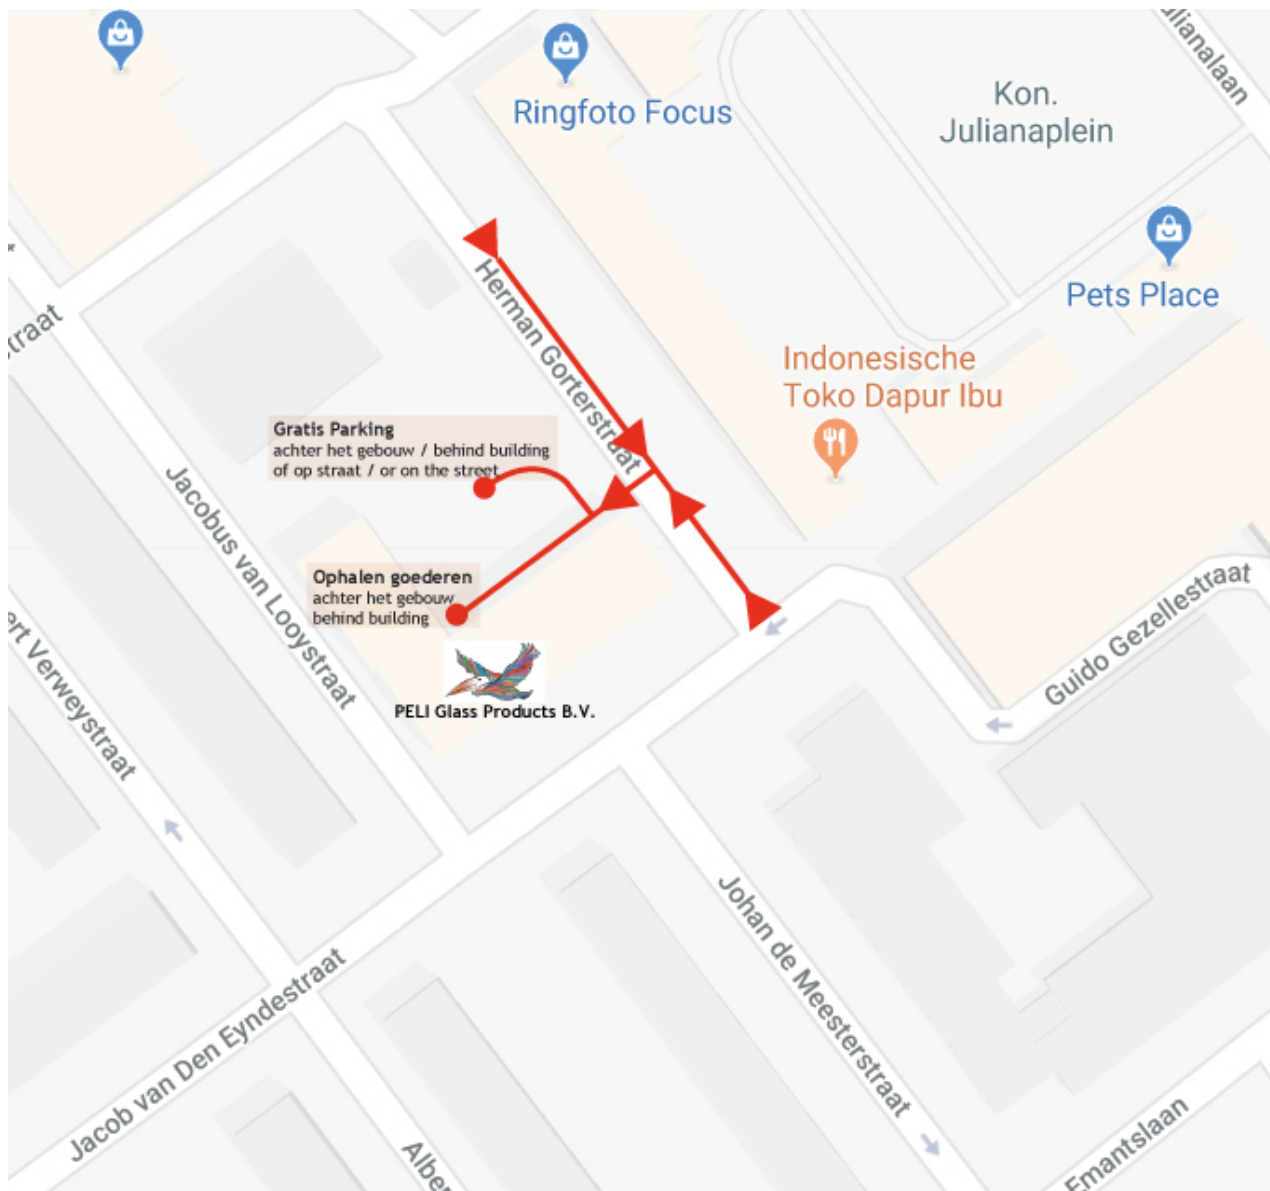

Pracujemy zwykle od poniedziałku do piątku w godzinach 10:00 – 16:00, ale przed planowaną wizytą u nas, prosimy o kontakt telefoniczny!

Lisa Di Campi
+ 31 (0)628 755 901