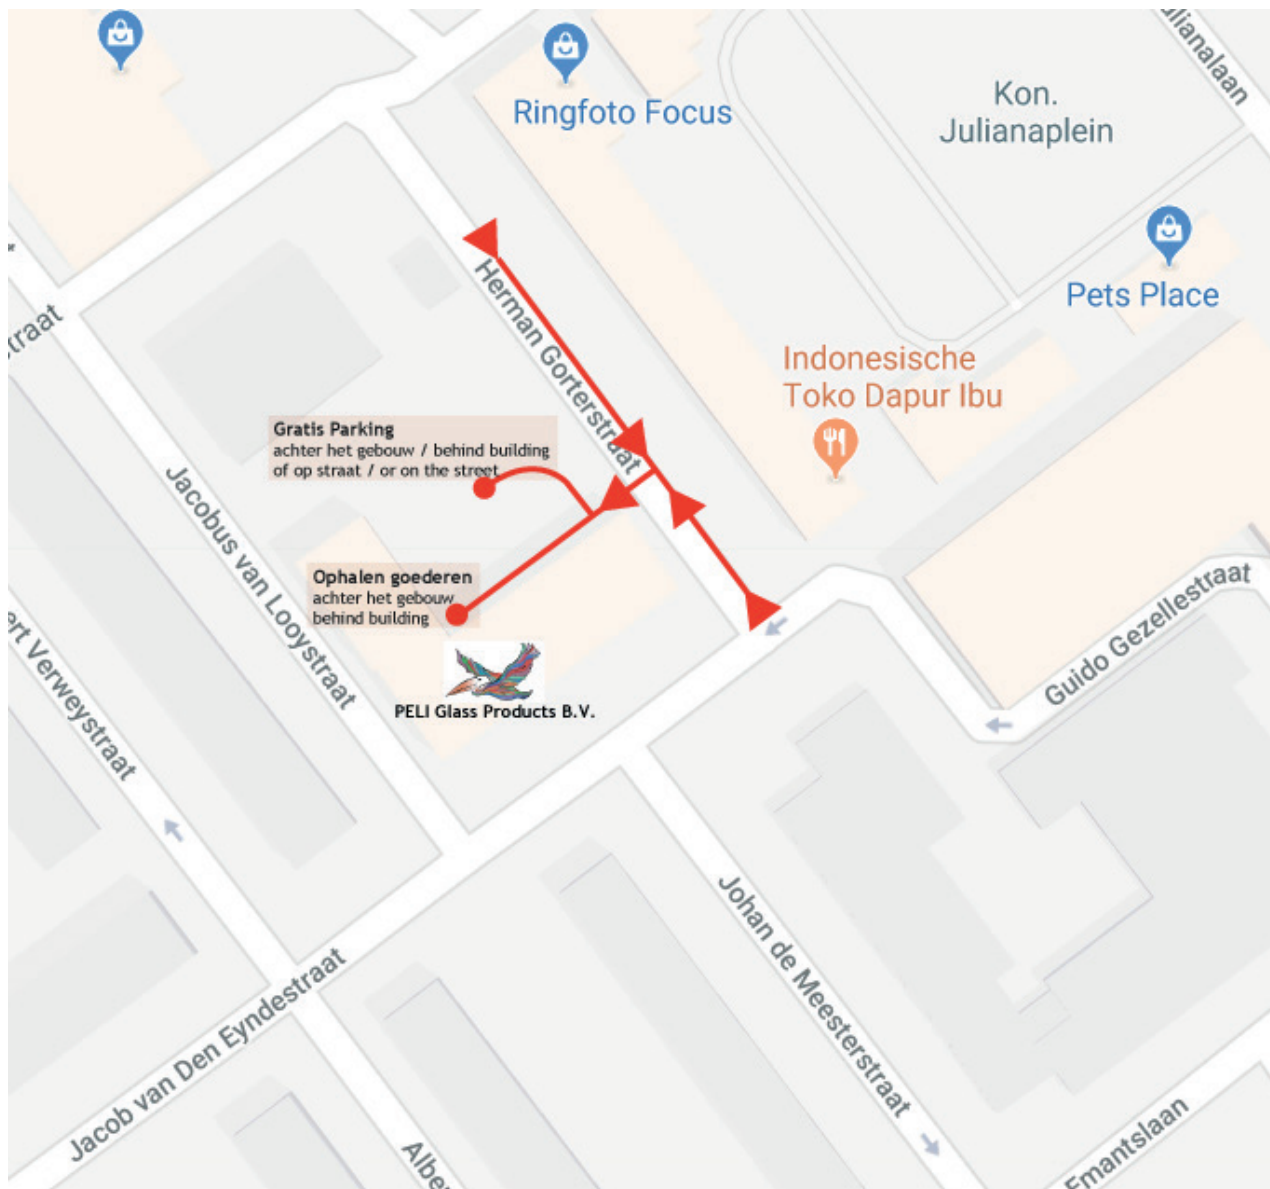

Pracujemy zwykle od poniedziałku do piątku w godzinach 10:00 – 16:00, ale przed planowaną wizytą u nas, prosimy o kontakt telefoniczny!

Lisa Di Campi
+ 31 (0)628 755 901