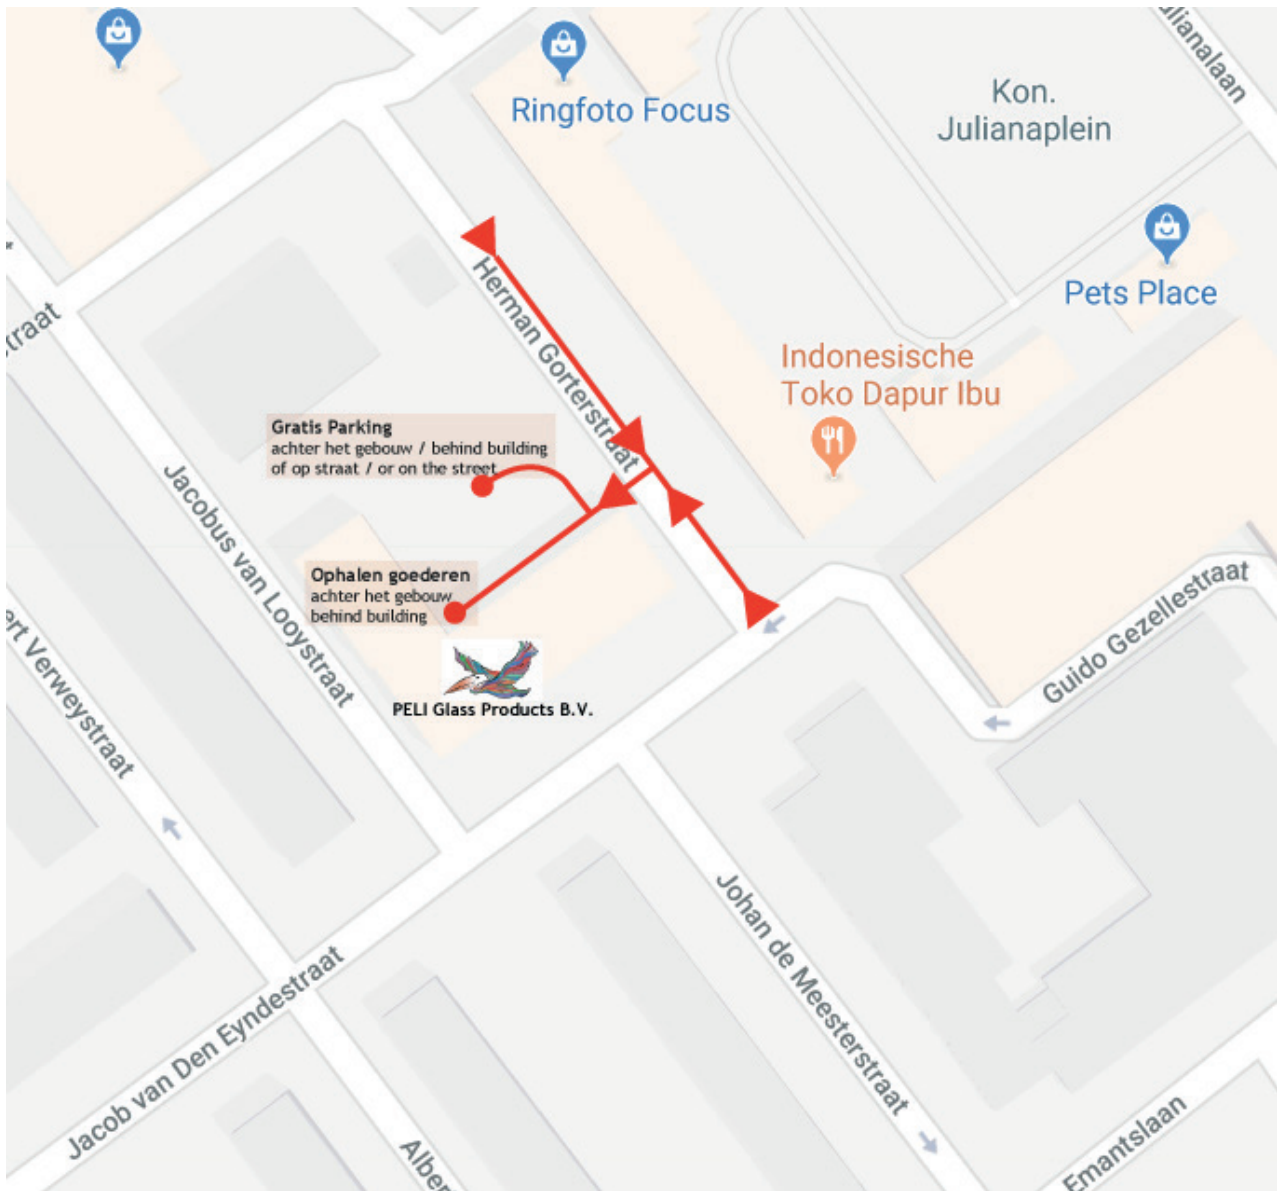

Wir haben gewöhnlich von Montag -Freitag von 10:00 – 16:00 geöffnet – bitte rufen Sie uns an, bevor Sie Ihren Besuch planen!

Lisa Di Campi
+ 31 (0)628 755 901